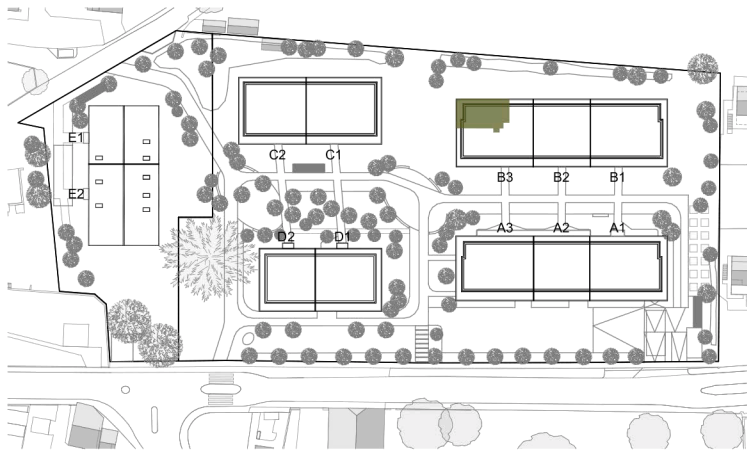

Les Jardins
du Cèdre

LOT B3 33

4 PIECES

Attique

84.35 m²

SURFACE
PPE

102.00 m²

SURFACE
PONDEREE

35.60 m²

SURFACE
TERRASSE

**Les Jardins
du Cèdre**

LOT B3 32

4 PIECES

Attique

83.70 m²

SURFACE
PPE

98.00 m²

SURFACE
PONDEREE

28.25 m²

SURFACE
TERRASSE

- Plan non contractuel
- Surfaces indiquées sur le plan - surfaces nettes

Les Jardins
du Cèdre

LOT B3 31

4 PIECES

98.00 m²

SURFACE
PONDEREE

20.85 m²

SURFACE
TERRASSE

- Plan non contractuel
- Surfaces indiquées sur le plan - surfaces nettes

Les Jardins
du Cèdre

LOT B1 33

4 PIECES