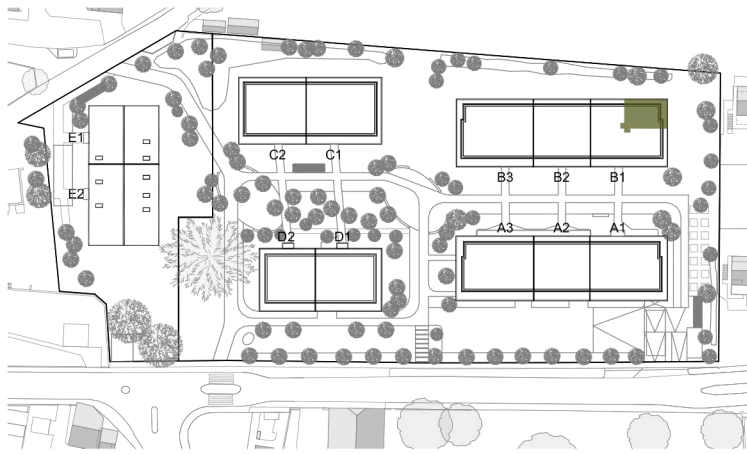

98.00 m²

SURFACE
PONDEREE

28.25 m²

SURFACE
TERRASSE

- Plan non contractuel
- Surfaces indiquées sur le plan - surfaces nettes

Les Jardins
du Cèdre

LOT B3 31

4 PIECES

98.00 m²

SURFACE
PONDEREE

20.85 m²

SURFACE
TERRASSE

- Plan non contractuel
- Surfaces indiquées sur le plan - surfaces nettes

Les Jardins
du Cèdre

LOT B1 33

4 PIECES

Attique

84.35 m²

SURFACE
PPE

103.50 m²

SURFACE
PONDEREE

38.65 m²

SURFACE
TERRASSE

Les Jardins
du Cèdre

LOT B1 32

4 PIECES

Attique

83.70 m²

SURFACE
PPE

98.00 m²

SURFACE
PONDEREE

28.25 m²