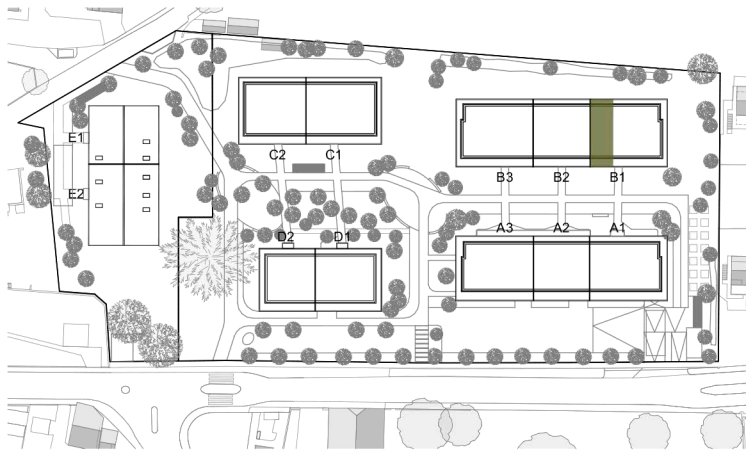

98.00 m²

SURFACE
PONDEREE

28.25 m²

SURFACE
TERRASSE

- Plan non contractuel
- Surfaces indiquées sur le plan - surfaces nettes

Les Jardins
du Cèdre

LOT B3 31

4 PIECES

98.00 m²

SURFACE
PONDEREE

20.85 m²

SURFACE
TERRASSE

- Plan non contractuel
- Surfaces indiquées sur le plan - surfaces nettes

Les Jardins
du Cèdre

LOT B1 33

4 PIECES

SURFACE
TERRASSE

- Plan non contractuel
- Surfaces indiquées sur le plan - surfaces nettes

Les Jardins
du Cèdre

LOT B1 31

4 PIECES

Attique

87.35 m²

SURFACE
PPE

99.50 m²

SURFACE
PONDEREE

24.00 m²

SURFACE
TERRASSE

- Plan non contractuel
- Surfaces indiquées sur le plan - surfaces nettes