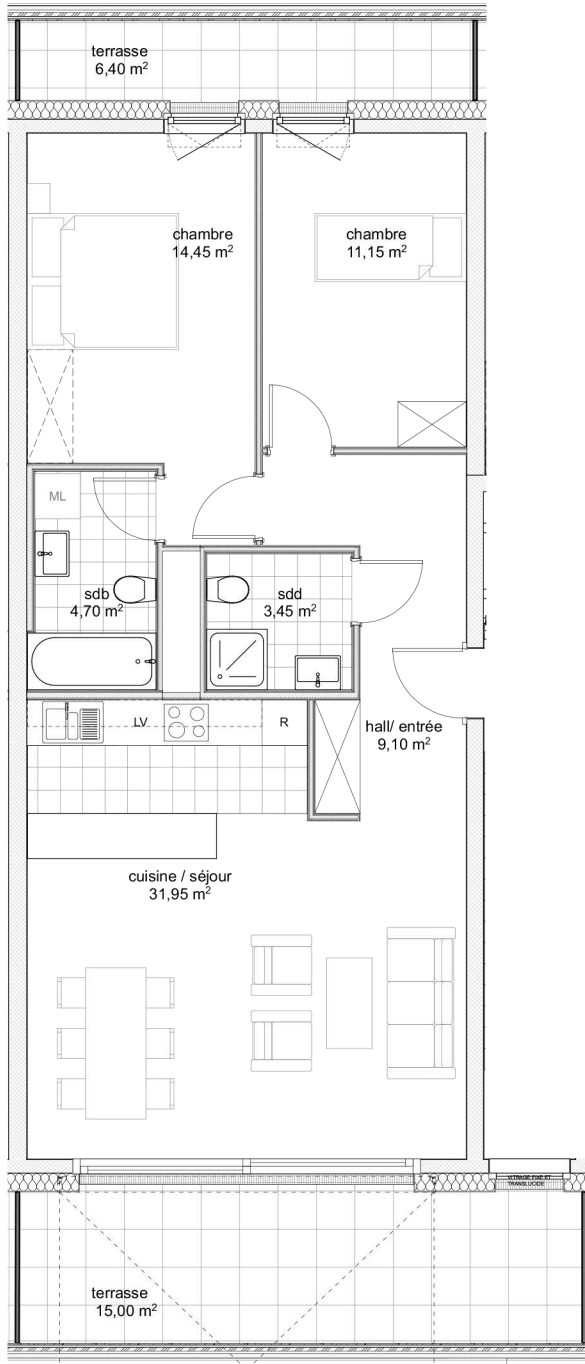

98.00 m²

SURFACE
PONDEREE

20.85 m²

SURFACE
TERRASSE

- Plan non contractuel
- Surfaces indiquées sur le plan - surfaces nettes

Les Jardins
du Cèdre

LOT B1 33

4 PIECES

LOT B1 32

4 PIECES

Attique

83.70 m²

SURFACE
PPE

98.00 m²

SURFACE
PONDEREE

28.25 m²

SURFACE
TERRASSE

- Plan non contractuel
- Surfaces indiquées sur le plan - surfaces nettes

Les Jardins
du Cèdre

LOT B1 31

4 PIECES

Attique

87.35 m²

SURFACE
PPE

99.50 m²

SURFACE
PONDEREE

24.00 m²

SURFACE
TERRASSE

- Plan non contractuel
- Surfaces indiquées sur le plan - surfaces nettes