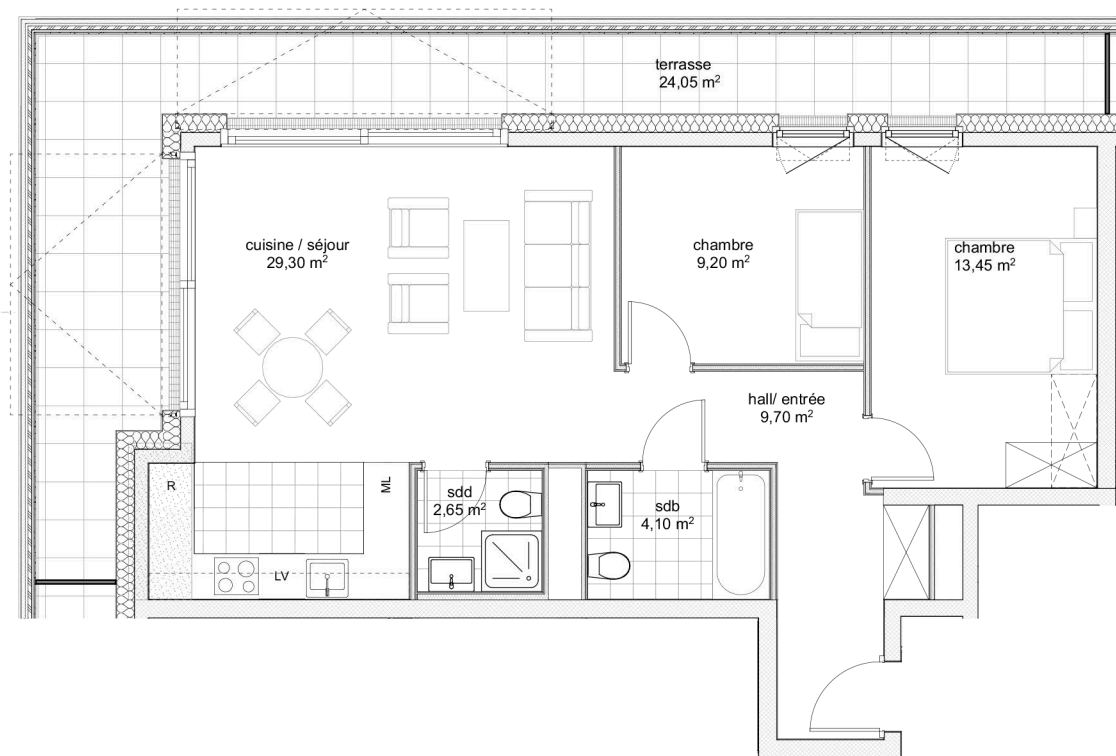

Les Jardins
du Cèdre

LOT B3 33

4 PIECES

Attique

84.35 m²

SURFACE
PPE

102.00 m²

SURFACE
PONDEREE

35.60 m²

SURFACE
TERRASSE

**Les Jardins
du Cèdre**

LOT B3 32

4 PIECES

Attique

83.70 m²

SURFACE
PPE

98.00 m²

SURFACE
PONDEREE

28.25 m²

SURFACE
TERRASSE

- Plan non contractuel
- Surfaces indiquées sur le plan - surfaces nettes

Les Jardins
du Cèdre

LOT B3 31

4 PIECES

98.00 m²

SURFACE
PONDEREE

20.85 m²

SURFACE
TERRASSE

- Plan non contractuel
- Surfaces indiquées sur le plan - surfaces nettes

Les Jardins
du Cèdre

LOT B1 33

4 PIECES