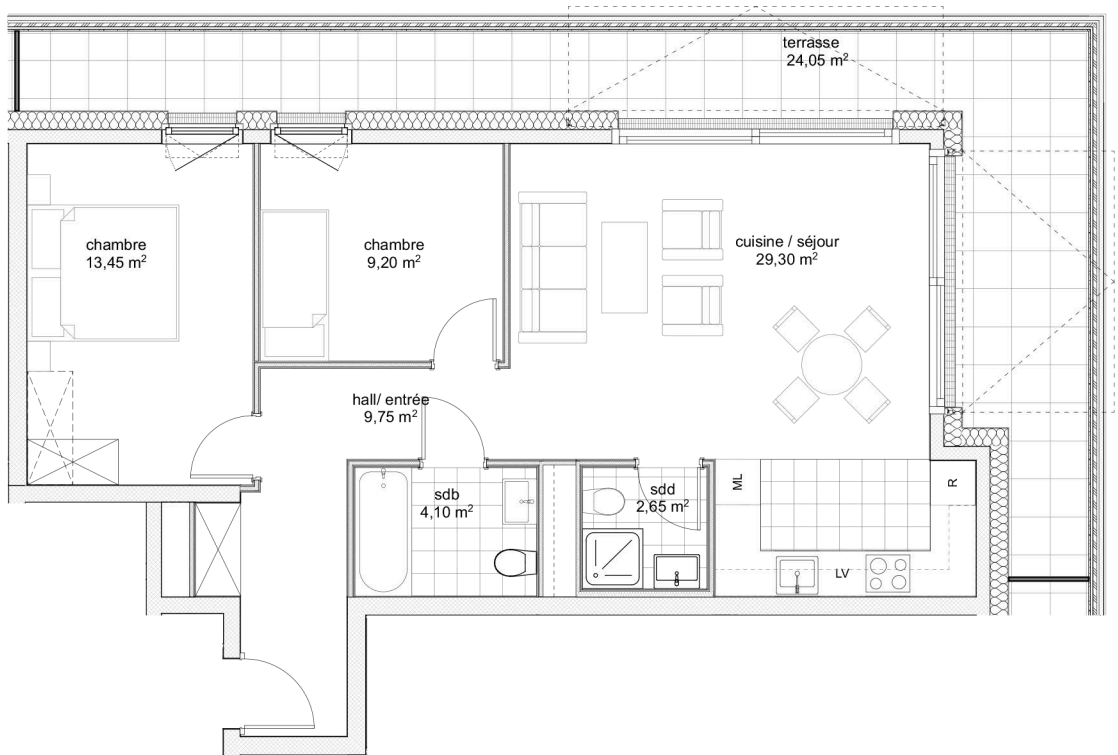

98.00 m²

SURFACE
PONDEREE

20.85 m²

SURFACE
TERRASSE

- Plan non contractuel
- Surfaces indiquées sur le plan - surfaces nettes

Les Jardins
du Cèdre

LOT B1 33

4 PIECES

Attique

84.35 m²

SURFACE
PPE

103.50 m²

SURFACE
PONDEREE

38.65 m²

SURFACE
TERRASSE

Les Jardins
du Cèdre

LOT B1 32

4 PIECES

Attique

83.70 m²

SURFACE
PPE

98.00 m²

SURFACE
PONDEREE

28.25 m²

SURFACE
TERRASSE

- Plan non contractuel
- Surfaces indiquées sur le plan - surfaces nettes

Les Jardins
du Cèdre

LOT B1 31

4 PIECES

Attique

87.35 m²

SURFACE
PPE