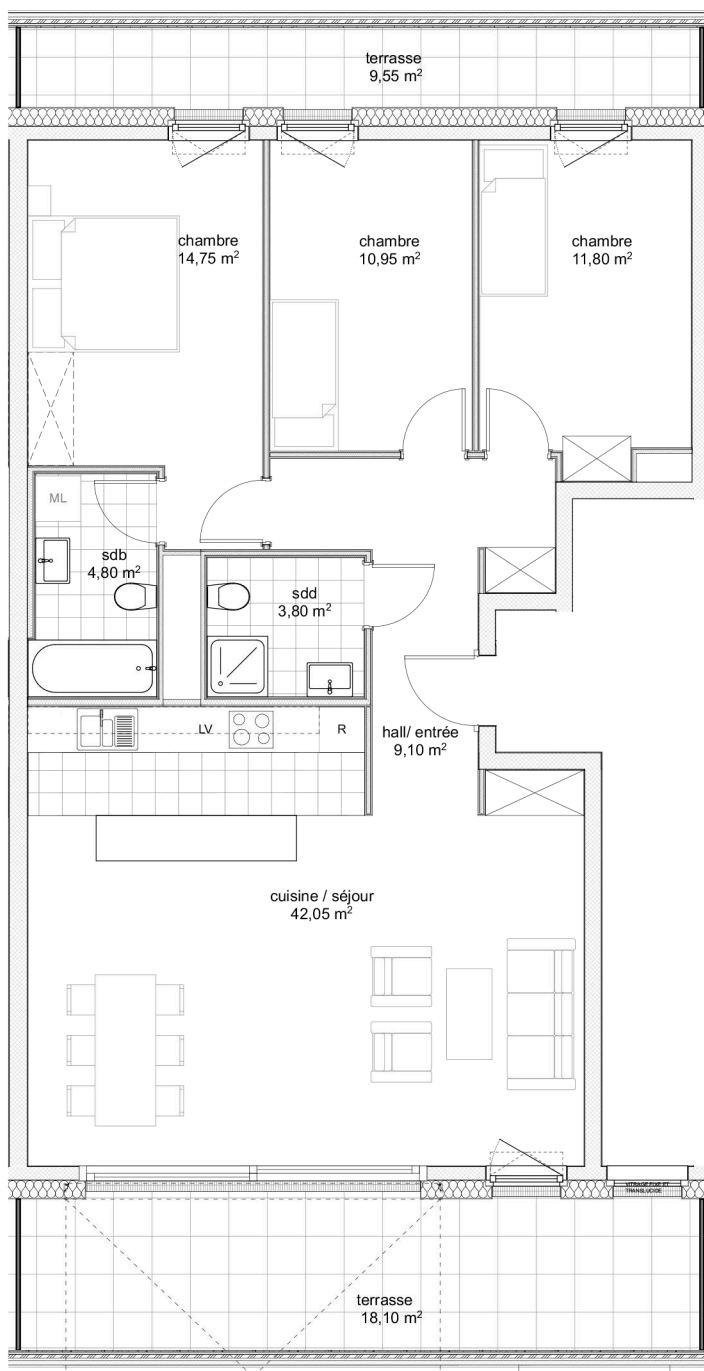

98.00 m²

SURFACE
PONDEREE

28.25 m²

SURFACE
TERRASSE

- Plan non contractuel
- Surfaces indiquées sur le plan - surfaces nettes

Les Jardins
du Cèdre

LOT B3 31

4 PIECES

Attique

87.35 m²

SURFACE
PPE

101.00 m²

SURFACE
PONDEREE

27.05 m²

SURFACE
TERRASSE

- Plan non contractuel
- Surfaces indiquées sur le plan - surfaces nettes

Les Jardins
du Cèdre

LOT B2 32

5 PIECES

Attique

113.55 m²

SURFACE
PPE

129.00 m²

SURFACE
PONDEREE

31.15 m²

SURFACE
TERRASSE

Les Jardins
du Cèdre

LOT B2 31

4 PIECES

Attique

87.50 m²

SURFACE
PPE