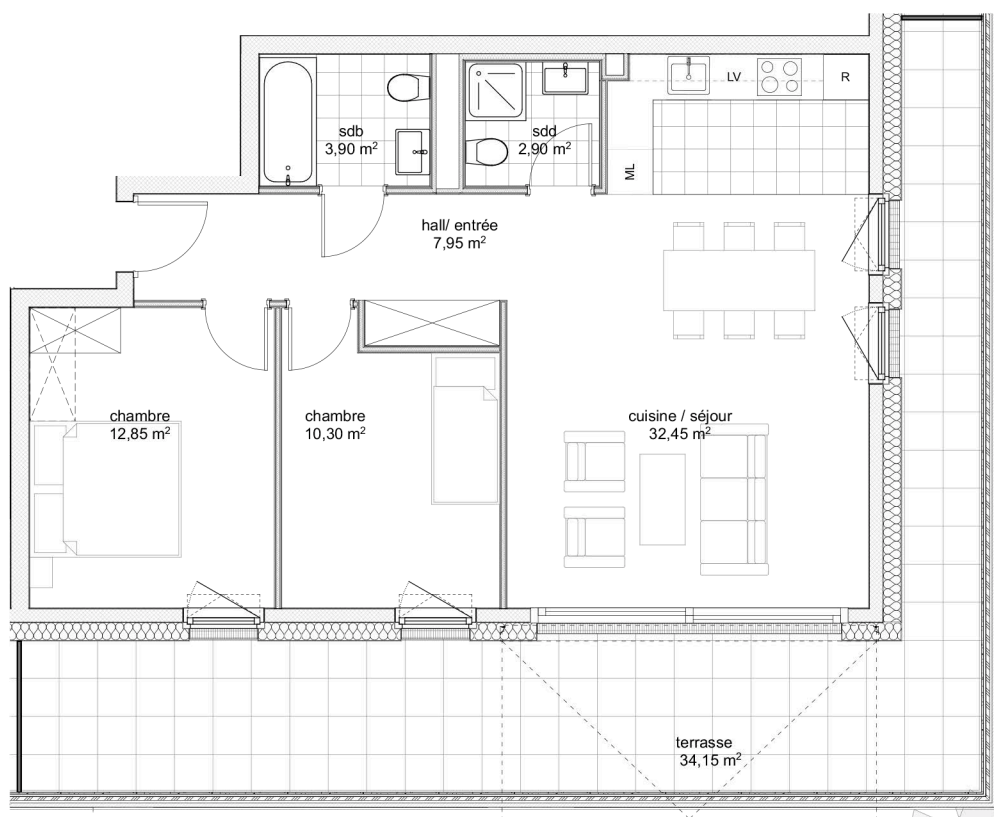

31.15 m²

SURFACE
TERRASSE

Les Jardins
du Cèdre

LOT B2 31

4 PIECES

Attique

87.50 m²

SURFACE
PPE

98.00 m²

SURFACE
PONDEREE

20.85 m²

SURFACE
TERRASSE

- Plan non contractuel
- Surfaces indiquées sur le plan - surfaces nettes

Les Jardins
du Cèdre

LOT B1 33

4 PIECES

Attique

84.35 m²

SURFACE
PPE

103.50 m²

SURFACE
PONDEREE

38.65 m²

SURFACE
TERRASSE

Les Jardins
du Cèdre

LOT B1 32

4 PIECES

Attique

83.70 m²

SURFACE
PPE

98.00 m²

SURFACE
PONDEREE

28.25 m²