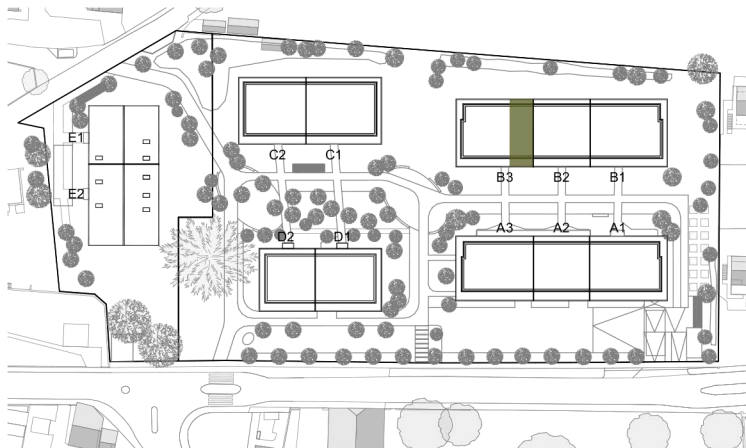

Les Jardins
du Cèdre

LOT B3 33

4 PIECES

Attique

84.35 m²

SURFACE
PPE

102.00 m²

SURFACE
PONDEREE

35.60 m²

SURFACE
TERRASSE

**Les Jardins
du Cèdre**

LOT B3 32

4 PIECES

Attique

83.70 m²

SURFACE
PPE

98.00 m²

SURFACE
PONDEREE

28.25 m²

SURFACE
TERRASSE

- Plan non contractuel
- Surfaces indiquées sur le plan - surfaces nettes

Les Jardins
du Cèdre

LOT B3 31

4 PIECES

Les Jardins
du Cèdre

LOT B2 32

5 PIECES

Attique

113.55 m²

SURFACE
PPE

129.00 m²

SURFACE
PONDEREE