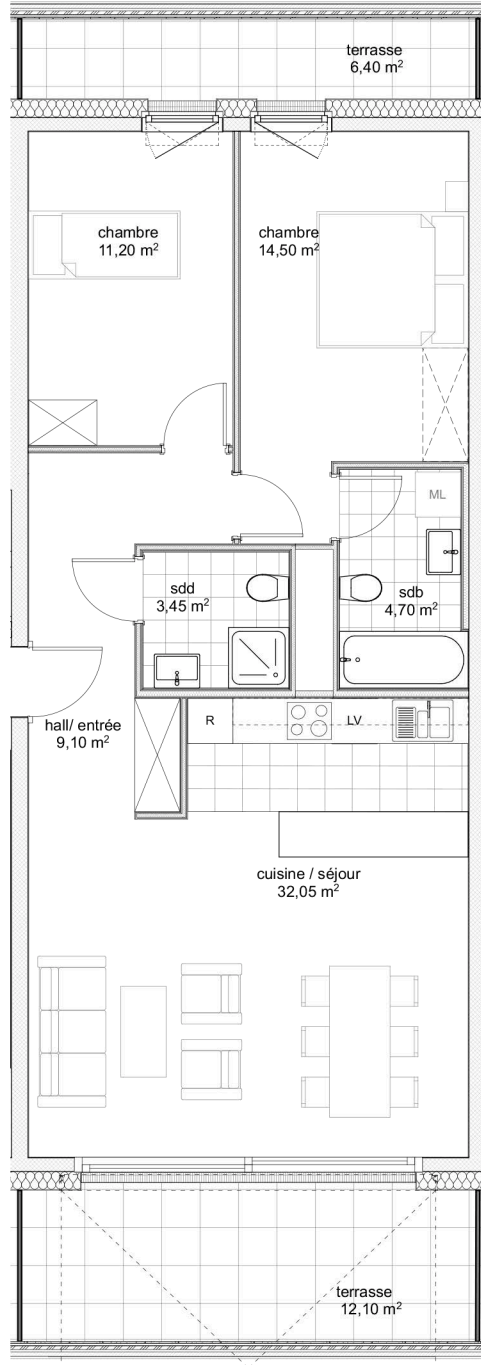

Les Jardins
du Cèdre

LOT B2 32

5 PIECES

Attique

113.55 m²

SURFACE
PPE

129.00 m²

SURFACE
PONDEREE

31.15 m²

SURFACE
TERRASSE

Les Jardins
du Cèdre

LOT B2 31

4 PIECES

Attique

87.50 m²

SURFACE
PPE

98.00 m²

SURFACE
PONDEREE

20.85 m²

SURFACE
TERRASSE

- Plan non contractuel
- Surfaces indiquées sur le plan - surfaces nettes

Les Jardins
du Cèdre

LOT B1 33

4 PIECES

Attique

84.35 m²

SURFACE
PPE

103.50 m²

SURFACE
PONDEREE

38.65 m²

SURFACE
TERRASSE

Les Jardins
du Cèdre