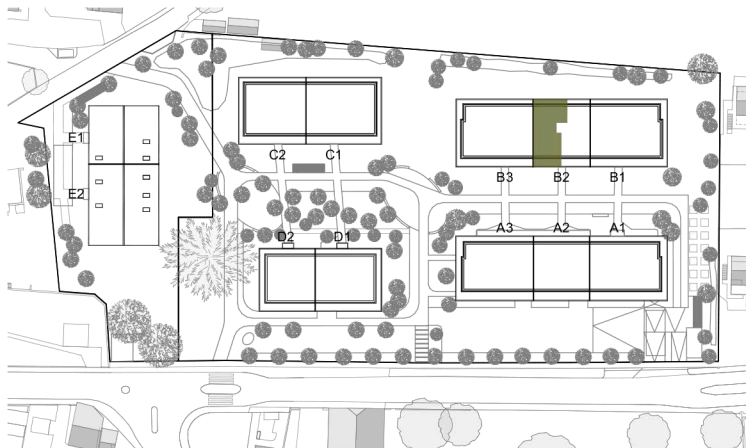

98.00 m²

SURFACE
PONDEREE

28.25 m²

SURFACE
TERRASSE

- Plan non contractuel
- Surfaces indiquées sur le plan - surfaces nettes

Les Jardins
du Cèdre

LOT B3 31

4 PIECES

Les Jardins
du Cèdre

LOT B2 32

5 PIECES

Attique

113.55 m²

SURFACE
PPE

129.00 m²

SURFACE
PONDEREE

31.15 m²

SURFACE
TERRASSE

Les Jardins
du Cèdre

LOT B2 31

4 PIECES

Attique

87.50 m²

SURFACE
PPE

98.00 m²

SURFACE
PONDEREE

20.85 m²

SURFACE
TERRASSE

- Plan non contractuel
- Surfaces indiquées sur le plan - surfaces nettes

Les Jardins
du Cèdre

LOT B1 33

4 PIECES