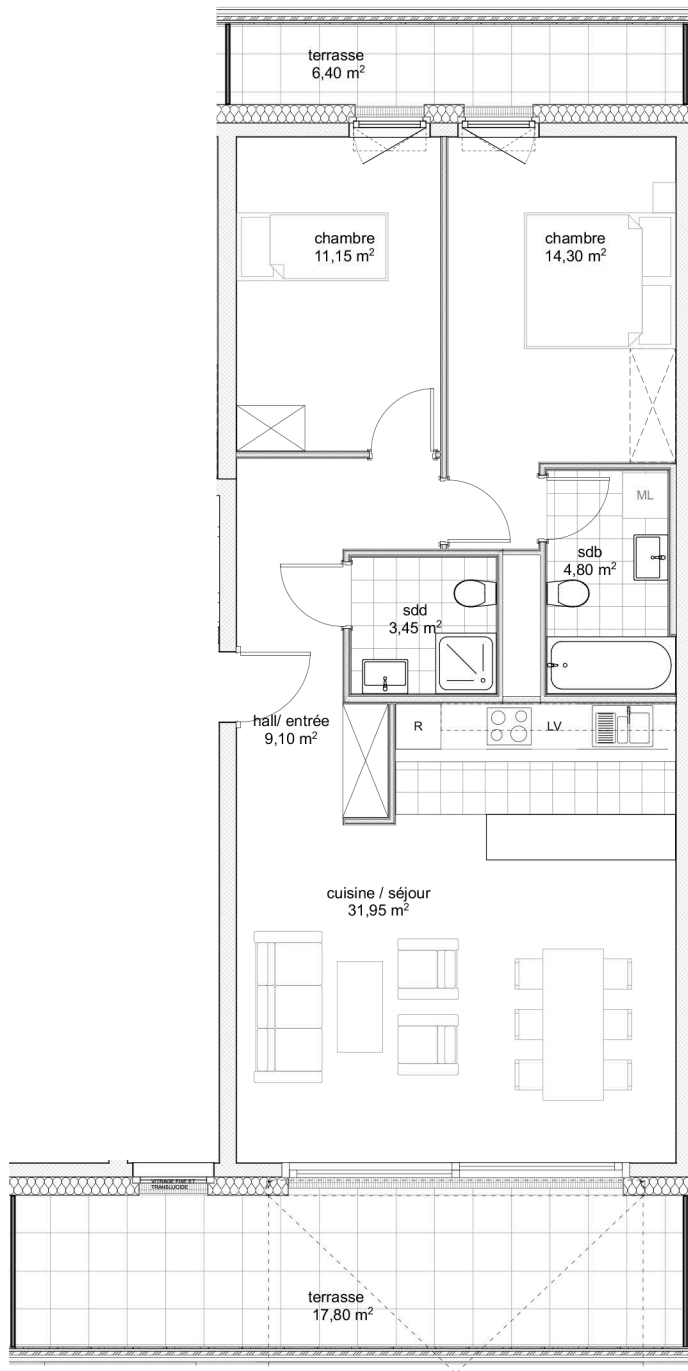

35.60 m²

SURFACE
TERRASSE

**Les Jardins
du Cèdre**

LOT B3 32

4 PIECES

Attique

83.70 m²

SURFACE
PPE

98.00 m²

SURFACE
PONDEREE

28.25 m²

SURFACE
TERRASSE

- Plan non contractuel
- Surfaces indiquées sur le plan - surfaces nettes

Les Jardins
du Cèdre

LOT B3 31

4 PIECES

Attique

87.35 m²

SURFACE
PPE

101.00 m²

SURFACE
PONDEREE

27.05 m²

SURFACE
TERRASSE

- Plan non contractuel
- Surfaces indiquées sur le plan - surfaces nettes

Les Jardins
du Cèdre

LOT B2 32

5 PIECES

Attique

113.55 m²

SURFACE
PPE

129.00 m²

SURFACE
PONDEREE