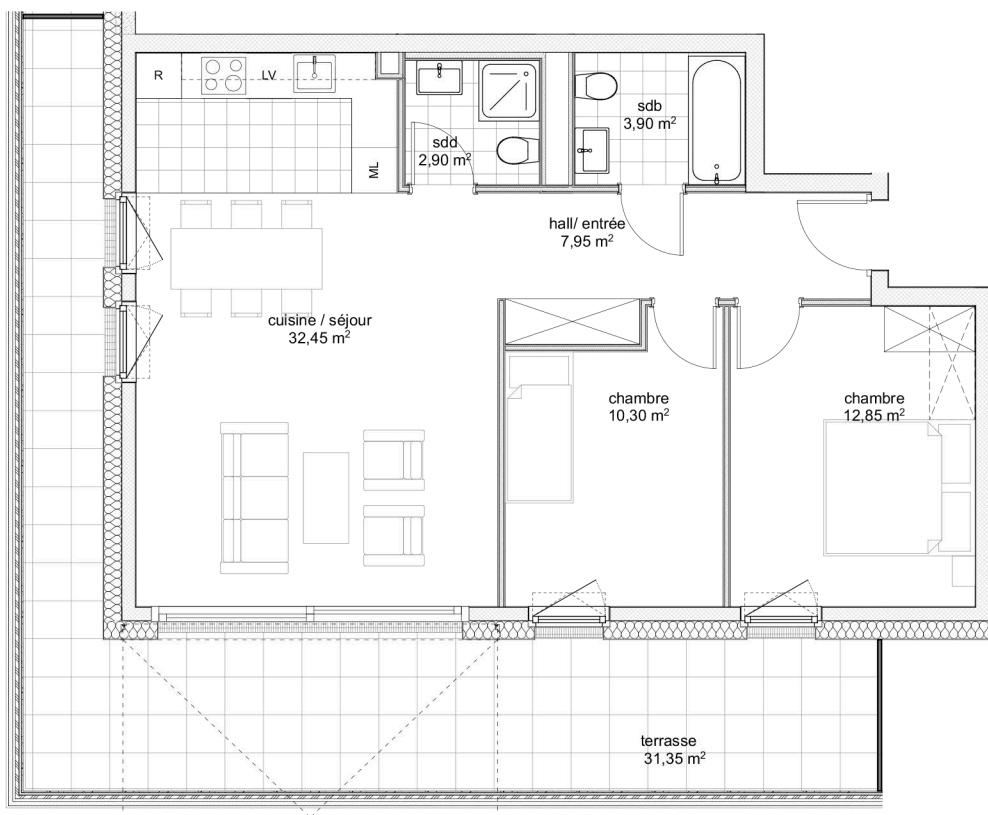

Les Jardins
du Cèdre

LOT B3 33

4 PIECES

Attique

84.35 m²

SURFACE
PPE

102.00 m²

SURFACE
PONDEREE

35.60 m²

SURFACE
TERRASSE

**Les Jardins
du Cèdre**

LOT B3 32

4 PIECES

Attique

83.70 m²

SURFACE
PPE

98.00 m²

SURFACE
PONDEREE

28.25 m²

SURFACE
TERRASSE

- Plan non contractuel
- Surfaces indiquées sur le plan - surfaces nettes

Les Jardins
du Cèdre

LOT B3 31

4 PIECES