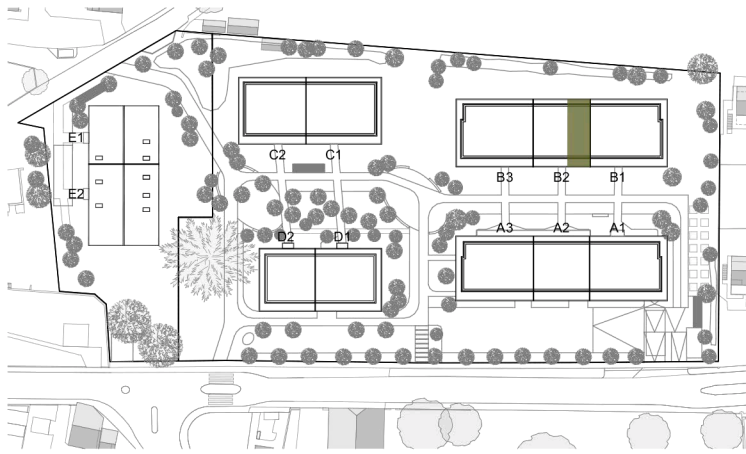

98.00 m²

SURFACE
PONDEREE

28.25 m²

SURFACE
TERRASSE

- Plan non contractuel
- Surfaces indiquées sur le plan - surfaces nettes

Les Jardins
du Cèdre

LOT B3 31

4 PIECES

Les Jardins
du Cèdre

LOT B2 32

5 PIECES

Attique

113.55 m²

SURFACE
PPE

129.00 m²

SURFACE
PONDEREE

31.15 m²

SURFACE
TERRASSE

Les Jardins
du Cèdre

LOT B2 31

4 PIECES

Attique

87.50 m²

SURFACE
PPE

98.00 m²

SURFACE
PONDEREE

20.85 m²

SURFACE
TERRASSE

- Plan non contractuel
- Surfaces indiquées sur le plan - surfaces nettes

Les Jardins
du Cèdre

LOT B1 33

4 PIECES