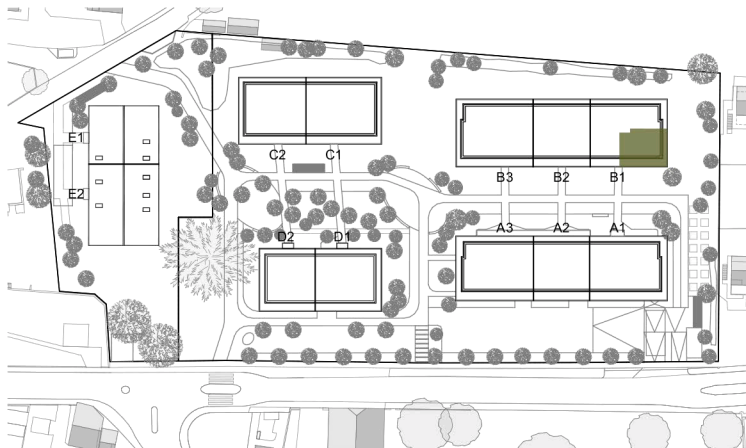

98.00 m²

SURFACE
PONDEREE

28.25 m²

SURFACE
TERRASSE

- Plan non contractuel
- Surfaces indiquées sur le plan - surfaces nettes

Les Jardins
du Cèdre

LOT B3 31

4 PIECES

31.15 m²

SURFACE
TERRASSE

Les Jardins
du Cèdre

LOT B2 31

4 PIECES

Attique

87.50 m²

SURFACE
PPE

98.00 m²

SURFACE
PONDEREE

20.85 m²

SURFACE
TERRASSE

- Plan non contractuel
- Surfaces indiquées sur le plan - surfaces nettes

Les Jardins
du Cèdre

LOT B1 33

4 PIECES

Attique

84.35 m²

SURFACE
PPE

103.50 m²

SURFACE
PONDEREE

38.65 m²

SURFACE
TERRASSE

Les Jardins
du Cèdre