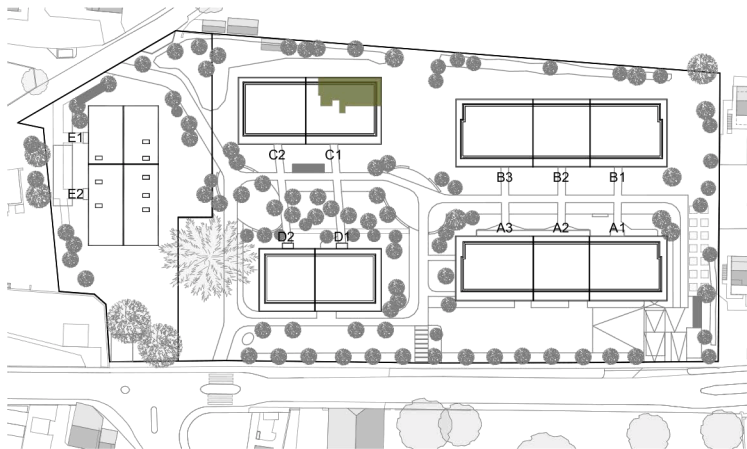

Les Jardins
du Cèdre

LOT C1 23

4 PIECES

2e étage

85.35m²

SURFACE
PPE

97.50 m²

SURFACE
PONDEREE

24.50 m²

SURFACE
BALCON

Les Jardins
du Cèdre

LOT C1 22

5 PIECES

2e étage

110.95 m²

SURFACE
PPE

118.50 m²

SURFACE
PONDEREE

14.60 m²

SURFACE
BALCON

- Plan non contractuel
- Surfaces indiquées sur le plan - surfaces nettes

Les Jardins
du Cèdre

LOT C1 21

3 PIECES