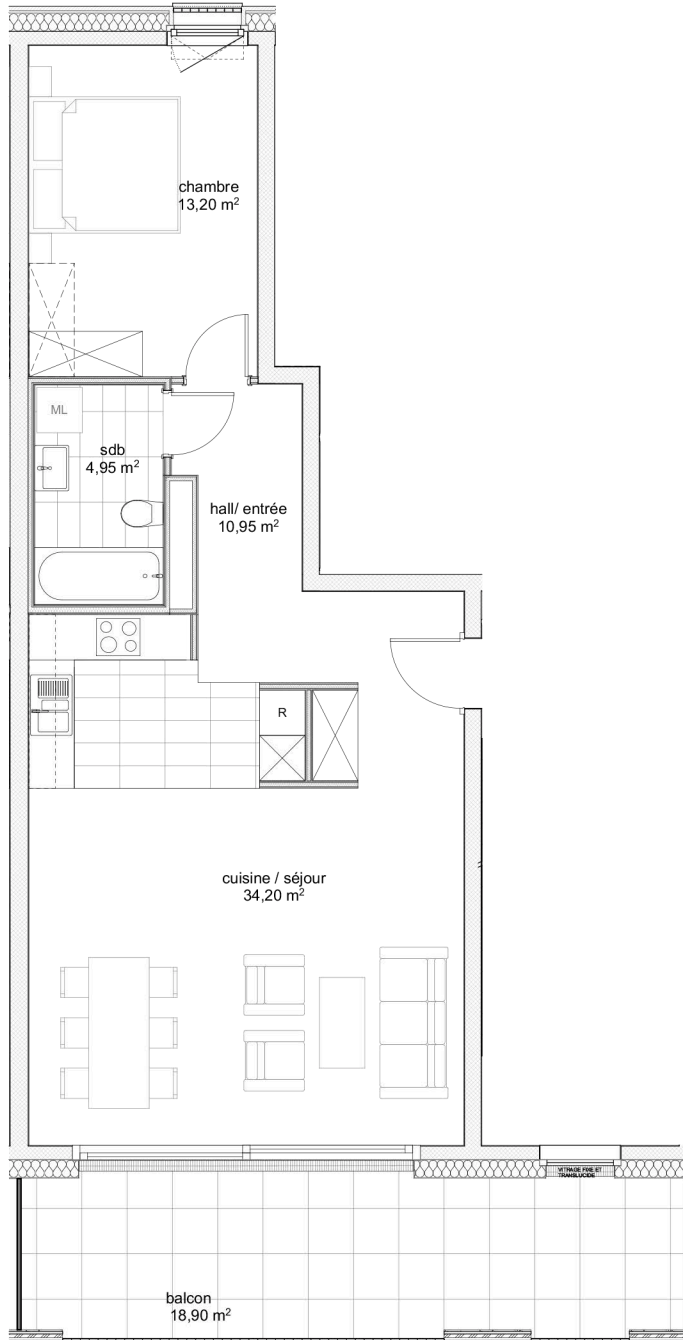

Les Jardins
du Cèdre

LOT C1 23

4 PIECES

2e étage

85.35m²

SURFACE
PPE

97.50 m²

SURFACE
PONDEREE

24.50 m²

SURFACE
BALCON

Les Jardins
du Cèdre

LOT C1 22

5 PIECES

2e étage

110.95 m²

SURFACE
PPE

118.50 m²

SURFACE
PONDEREE

14.60 m²

SURFACE
BALCON

- Plan non contractuel
- Surfaces indiquées sur le plan - surfaces nettes

Les Jardins
du Cèdre

LOT C1 21

3 PIECES

2eme étage

73.80 m²

SURFACE
PPE

83.50 m²

SURFACE
PONDEREE

19.40 m²

SURFACE
BALCON

- Plan non contractuel
- Surfaces indiquées sur le plan - surfaces nettes