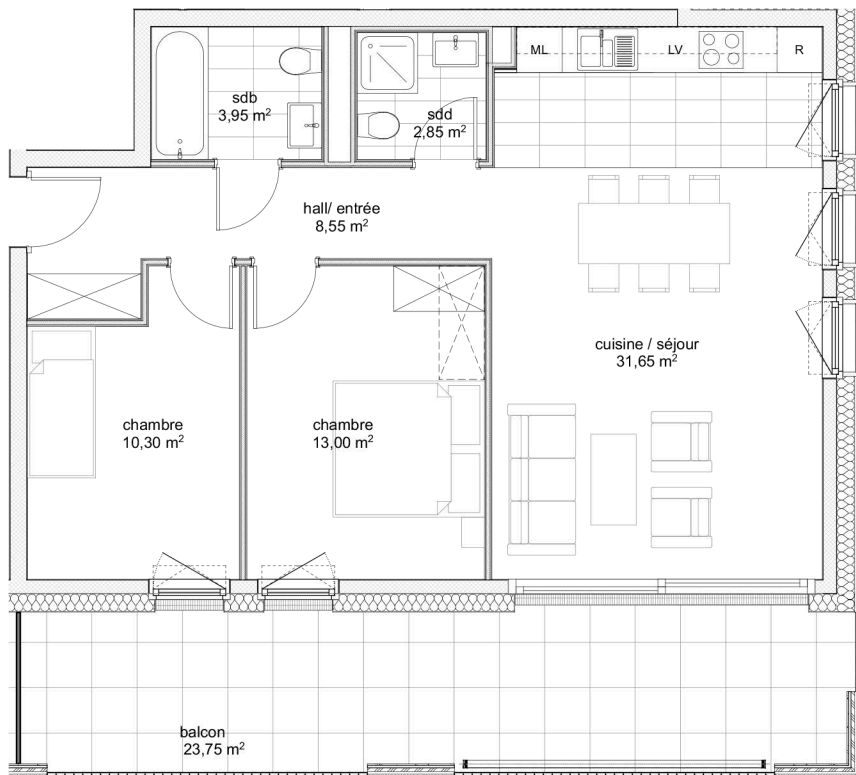

Les Jardins
du Cèdre

LOT C1 23

4 PIECES

2e étage

85.35m²

SURFACE
PPE

97.50 m²

SURFACE
PONDEREE

24.50 m²

SURFACE
BALCON

Les Jardins
du Cèdre

LOT C1 22

5 PIECES

2e étage

110.95 m²

SURFACE
PPE

118.50 m²

SURFACE
PONDEREE

14.60 m²

SURFACE
BALCON

- Plan non contractuel
- Surfaces indiquées sur le plan - surfaces nettes

Les Jardins
du Cèdre

LOT C1 21

3 PIECES

2eme étage

73.80 m²

SURFACE
PPE

83.50 m²

SURFACE
PONDEREE

19.40 m²

SURFACE
BALCON

- Plan non contractuel
- Surfaces indiquées sur le plan - surfaces nettes