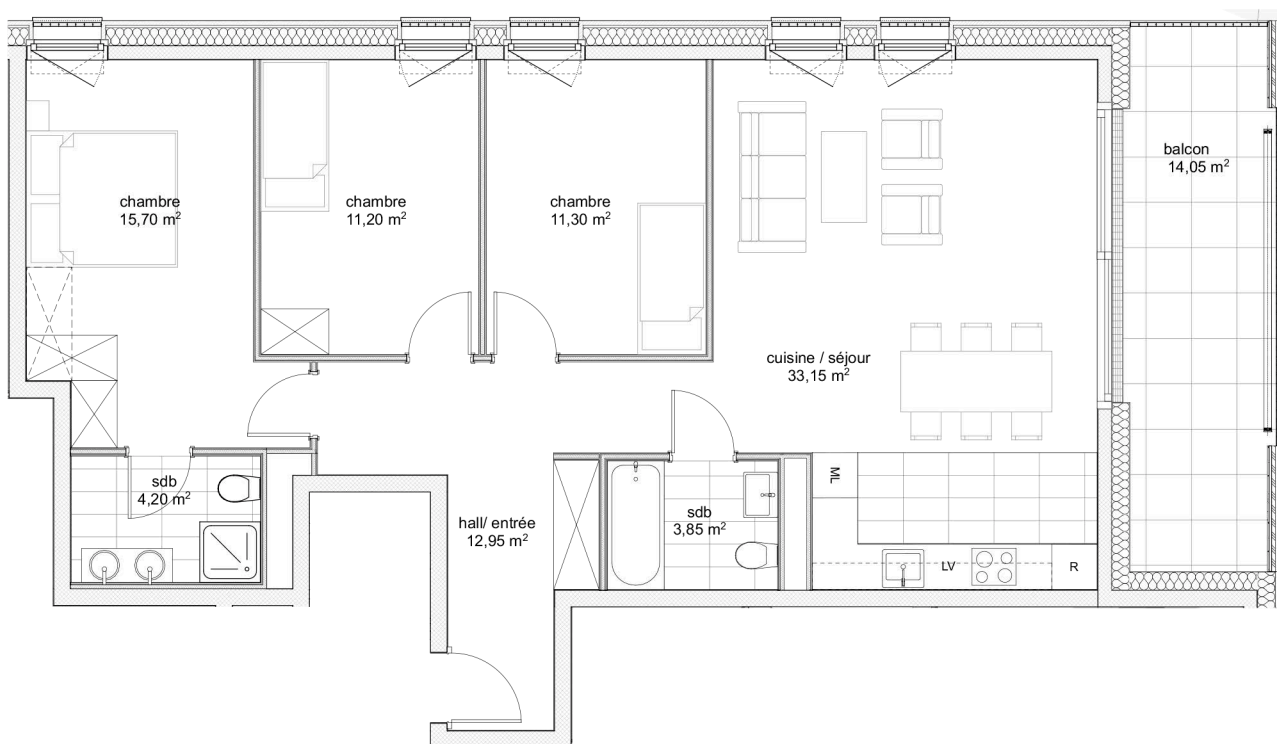

Les Jardins
du Cèdre

LOT C1 23

4 PIECES

2e étage

85.35m²

SURFACE
PPE

97.50 m²

SURFACE
PONDEREE

24.50 m²

SURFACE
BALCON

Les Jardins
du Cèdre

LOT C1 22

5 PIECES

2e étage

110.95 m²

SURFACE
PPE

118.50 m²

SURFACE
PONDEREE

14.60 m²

SURFACE
BALCON

- Plan non contractuel
- Surfaces indiquées sur le plan - surfaces nettes

Les Jardins
du Cèdre

LOT C1 21

3 PIECES

2eme étage

73.80 m²

SURFACE
PPE

83.50 m²

SURFACE
PONDEREE

19.40 m²

SURFACE
BALCON

- Plan non contractuel
- Surfaces indiquées sur le plan - surfaces nettes