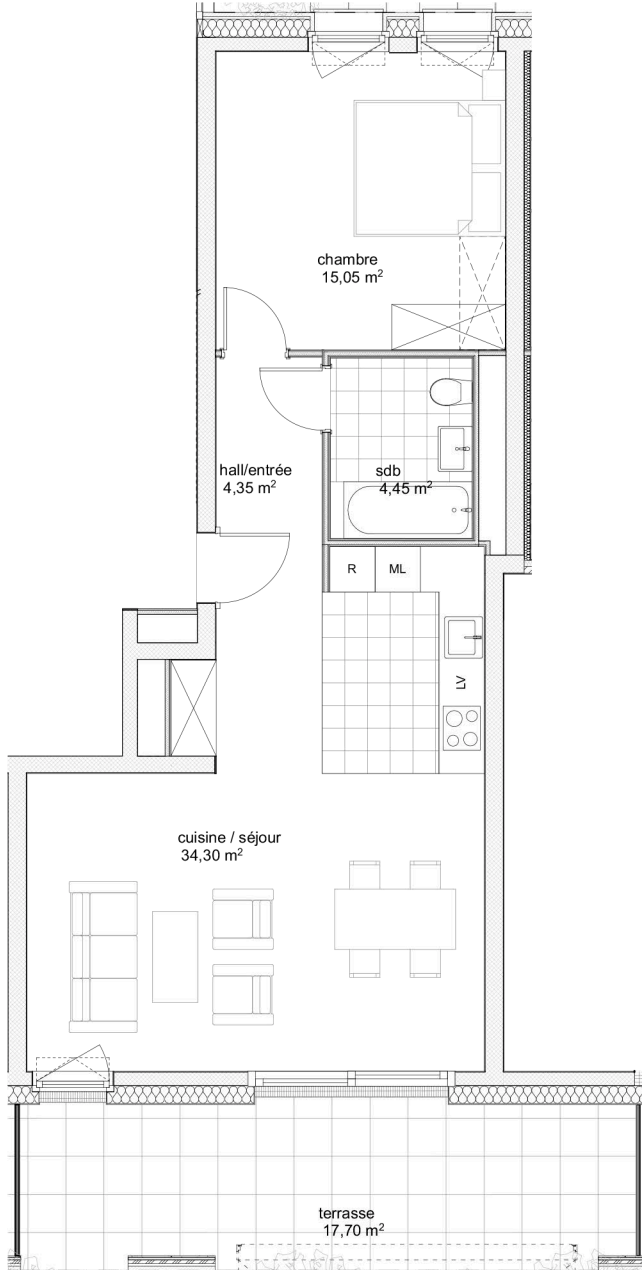

Les Jardins
du Cèdre

LOT D2 2

4 PIECES

Rez de jardin

91.45 m²

SURFACE
PPE

105.00 m²

SURFACE
PONDEREE

14.35 m²

SURFACE
TERRASSE

131.15 m²

SURFACE
JARDIN

Les Jardins
du Cèdre

LOT D2 1

3 PIECES

Rez de jardin

69.85 m²

SURFACE
PPE

81.00 m²

SURFACE
PONDEREE

18.00 m²

SURFACE
TERRASSE

46.05 m²

SURFACE
JARDIN

- Plan non contractuel
- Surfaces indiquées sur le plan - surfaces nettes

 Les Jardins
 du Cèdre

LOT D1 1

3 PIECES

Rez de jardin

61.70 m²

SURFACE
PPE

69.00 m²