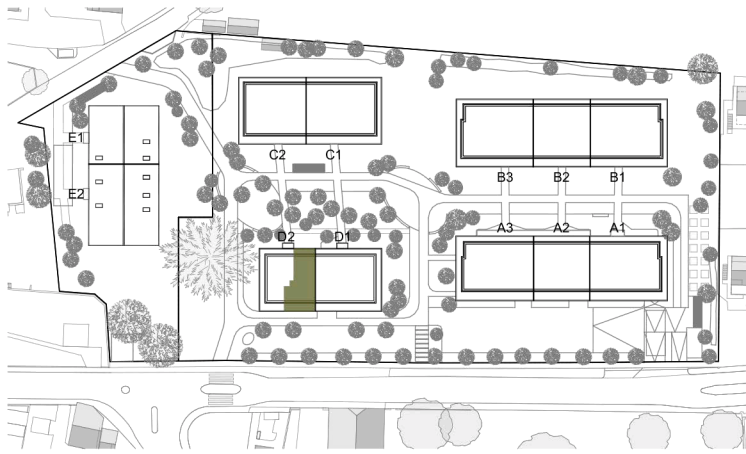

Les Jardins
du Cèdre

LOT D2 2

4 PIECES

Rez de jardin

91.45 m²

SURFACE
PPE

105.00 m²

SURFACE
PONDEREE

14.35 m²

SURFACE
TERRASSE

131.15 m²

SURFACE
JARDIN

Les Jardins
du Cèdre

LOT D2 1

3 PIECES

Rez de jardin

69.85 m²

SURFACE
PPE

81.00 m²

SURFACE
PONDEREE

18.00 m²

SURFACE
TERRASSE

46.05 m²

SURFACE
JARDIN

- Plan non contractuel
- Surfaces indiquées sur le plan - surfaces nettes

 Les Jardins
 du Cèdre

LOT D1 1

3 PIECES

Rez de jardin

61.70 m²

SURFACE
PPE

69.00 m²