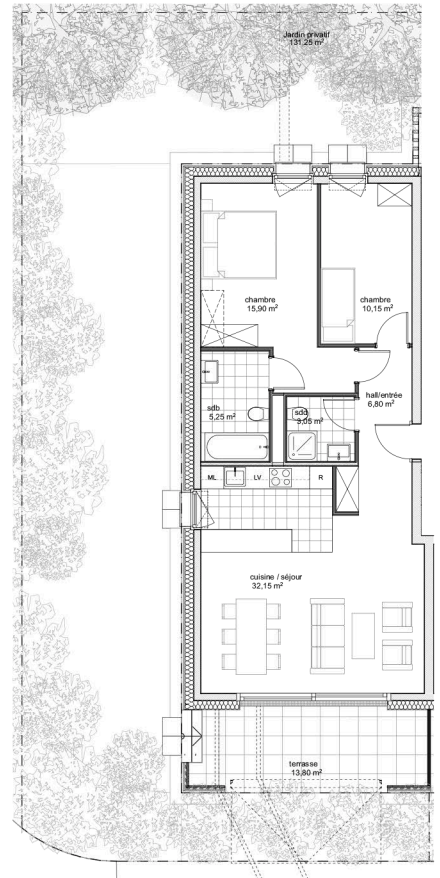

Les Jardins
du Cèdre

LOT D2 2

4 PIECES

Rez de jardin

91.45 m²

SURFACE
PPE

105.00 m²

SURFACE
PONDEREE

14.35 m²

SURFACE
TERRASSE

131.15 m²

SURFACE
JARDIN

Les Jardins
du Cèdre

LOT D2 1

3 PIECES

Rez de jardin

69.85 m²

SURFACE
PPE

81.00 m²

SURFACE
PONDEREE

18.00 m²

SURFACE
TERRASSE

46.05 m²

SURFACE
JARDIN

- Plan non contractuel
- Surfaces indiquées sur le plan - surfaces nettes

 Les Jardins
 du Cèdre

LOT D1 1

3 PIECES

Rez de jardin

61.70 m²

SURFACE
PPE

69.00 m²