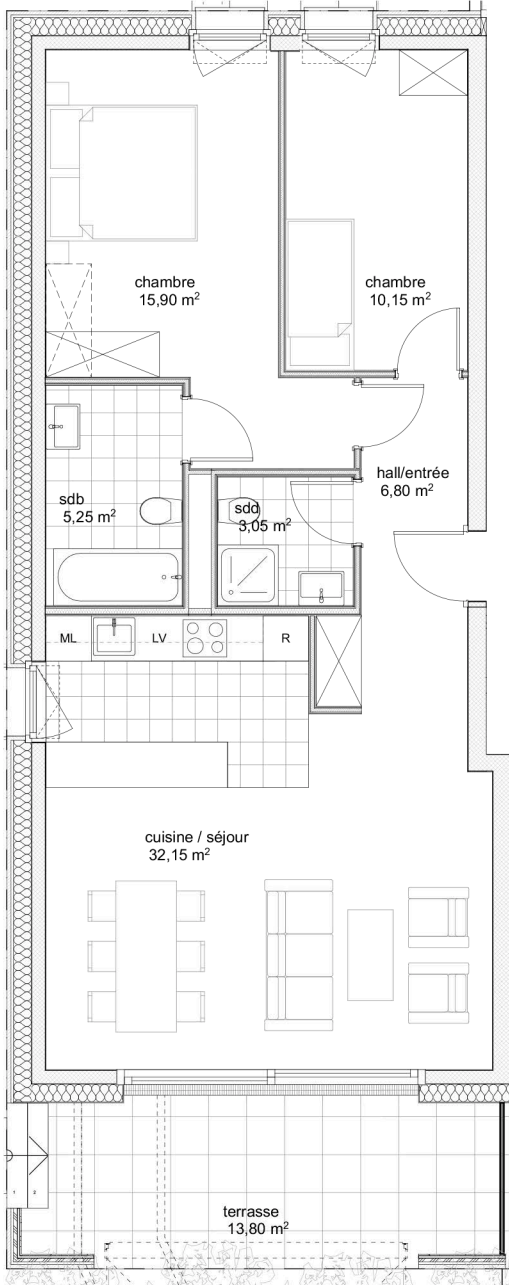

Les Jardins
du Cèdre

LOT D2 2

4 PIECES

Rez de jardin

91.45 m²

SURFACE
PPE

105.00 m²

SURFACE
PONDEREE

14.35 m²

SURFACE
TERRASSE

131.15 m²

SURFACE
JARDIN

Les Jardins
du Cèdre

LOT D2 1

3 PIECES

Rez de jardin

69.85 m²

SURFACE
PPE

81.00 m²

SURFACE
PONDEREE

18.00 m²

SURFACE
TERRASSE

46.05 m²

SURFACE
JARDIN

- Plan non contractuel
- Surfaces indiquées sur le plan - surfaces nettes

 Les Jardins
 du Cèdre

LOT D1 1

3 PIECES

Rez de jardin

61.70 m²

SURFACE
PPE

69.00 m²