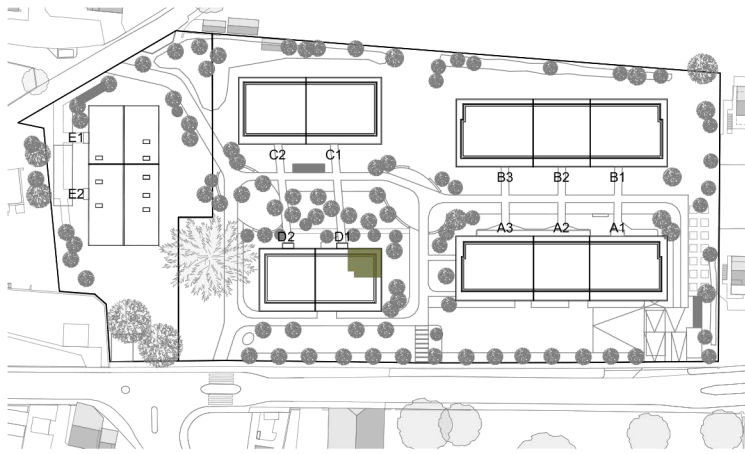

Les Jardins
du Cèdre

LOT D2 2

4 PIECES

Rez de jardin

91.45 m²

SURFACE
PPE

105.00 m²

SURFACE
PONDEREE

14.35 m²

SURFACE
TERRASSE

131.15 m²

SURFACE
JARDIN

Les Jardins
du Cèdre

LOT D2 1

3 PIECES

Rez de jardin

69.85 m²

SURFACE
PPE

81.00 m²

SURFACE
PONDEREE

18.00 m²

SURFACE
TERRASSE

46.05 m²

SURFACE
JARDIN

- Plan non contractuel
- Surfaces indiquées sur le plan - surfaces nettes

 Les Jardins
 du Cèdre

LOT D1 1

3 PIECES

Rez de jardin

61.70 m²

SURFACE
PPE

69.00 m²