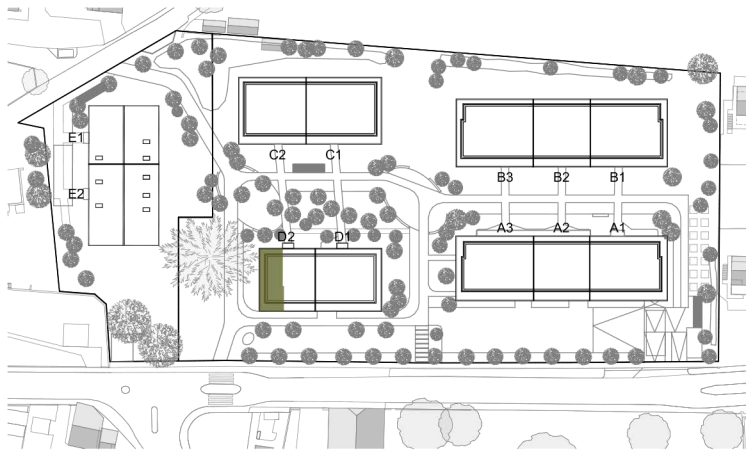

Les Jardins
du Cèdre

LOT D2 2

4 PIECES

Rez de jardin

91.45 m²

SURFACE
PPE

105.00 m²

SURFACE
PONDEREE

14.35 m²

SURFACE
TERRASSE

131.15 m²

SURFACE
JARDIN

Les Jardins
du Cèdre

LOT D2 1

3 PIECES

Rez de jardin

69.85 m²

SURFACE
PPE

81.00 m²

SURFACE
PONDEREE

18.00 m²

SURFACE
TERRASSE

46.05 m²

SURFACE
JARDIN

- Plan non contractuel
- Surfaces indiquées sur le plan - surfaces nettes

 Les Jardins
 du Cèdre

LOT D1 1

3 PIECES

Rez de jardin

61.70 m²

SURFACE
PPE

69.00 m²