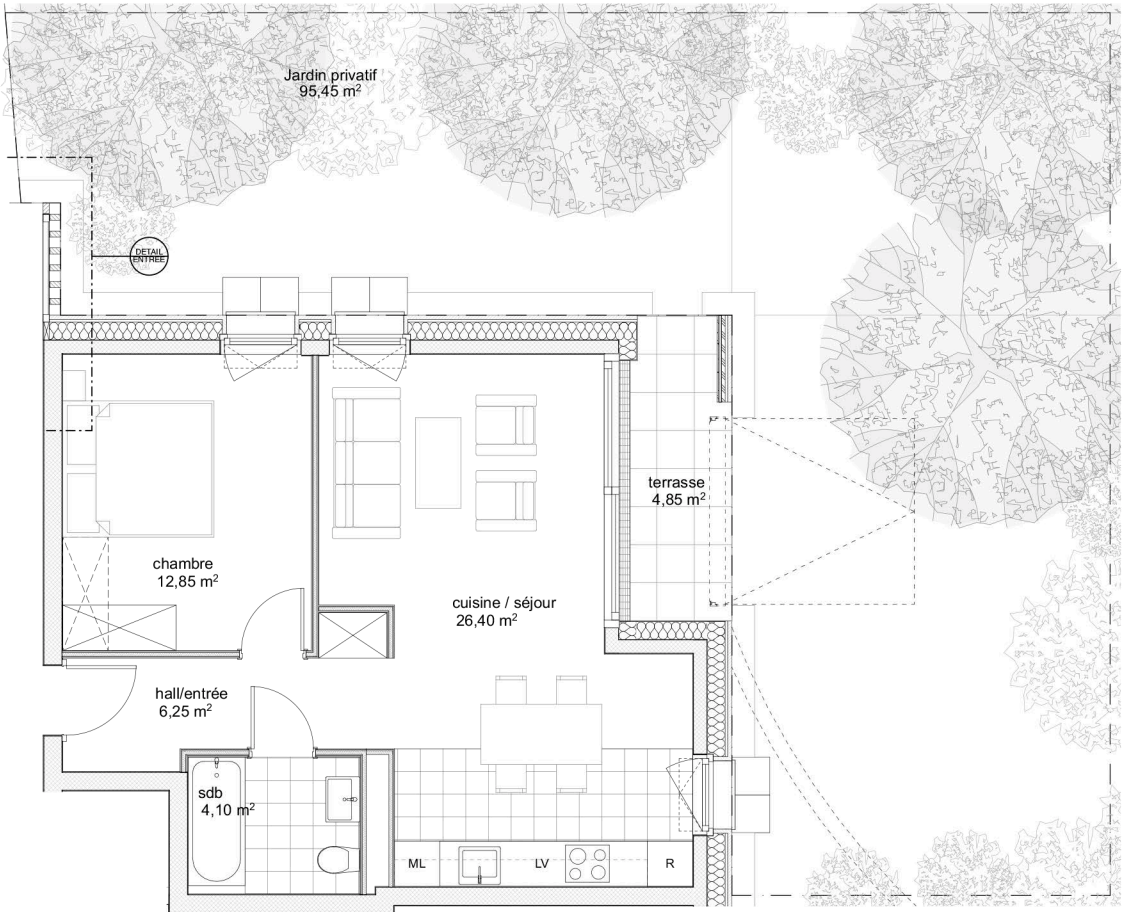

14.35 m²

SURFACE
TERRASSE

131.15 m²

SURFACE
JARDIN

Les Jardins
du Cèdre

LOT D2 1

3 PIECES

Rez de jardin

69.85 m²

SURFACE
PPE

81.00 m²

SURFACE
PONDEREE

18.00 m²

SURFACE
TERRASSE

46.05 m²

SURFACE
JARDIN

- Plan non contractuel
- Surfaces indiquées sur le plan - surfaces nettes

 Les Jardins
 du Cèdre

LOT D1 1

3 PIECES

Rez de jardin

61.70 m²

SURFACE
PPE

69.00 m²

SURFACE
PONDEREE

5.05m²

SURFACE
TERRASSE

95.45 m²

SURFACE
JARDIN

- Plan non contractuel
 - Surfaces indiquées sur le plan - surfaces nettes