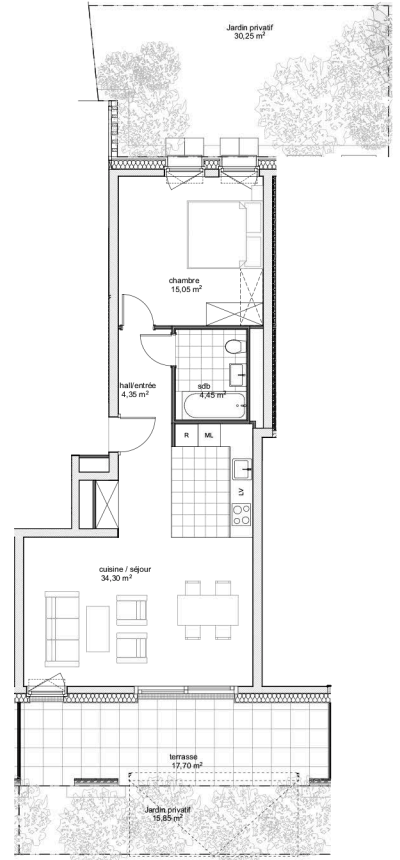

Les Jardins
du Cèdre

LOT D2 2

4 PIECES

Rez de jardin

91.45 m²

SURFACE
PPE

105.00 m²

SURFACE
PONDEREE

14.35 m²

SURFACE
TERRASSE

131.15 m²

SURFACE
JARDIN

Les Jardins
du Cèdre

LOT D2 1

3 PIECES

Rez de jardin

69.85 m²

SURFACE
PPE

81.00 m²

SURFACE
PONDEREE

18.00 m²

SURFACE
TERRASSE

46.05 m²

SURFACE
JARDIN

- Plan non contractuel
- Surfaces indiquées sur le plan - surfaces nettes

 Les Jardins
 du Cèdre

LOT D1 1

3 PIECES

Rez de jardin

61.70 m²

SURFACE
PPE

69.00 m²